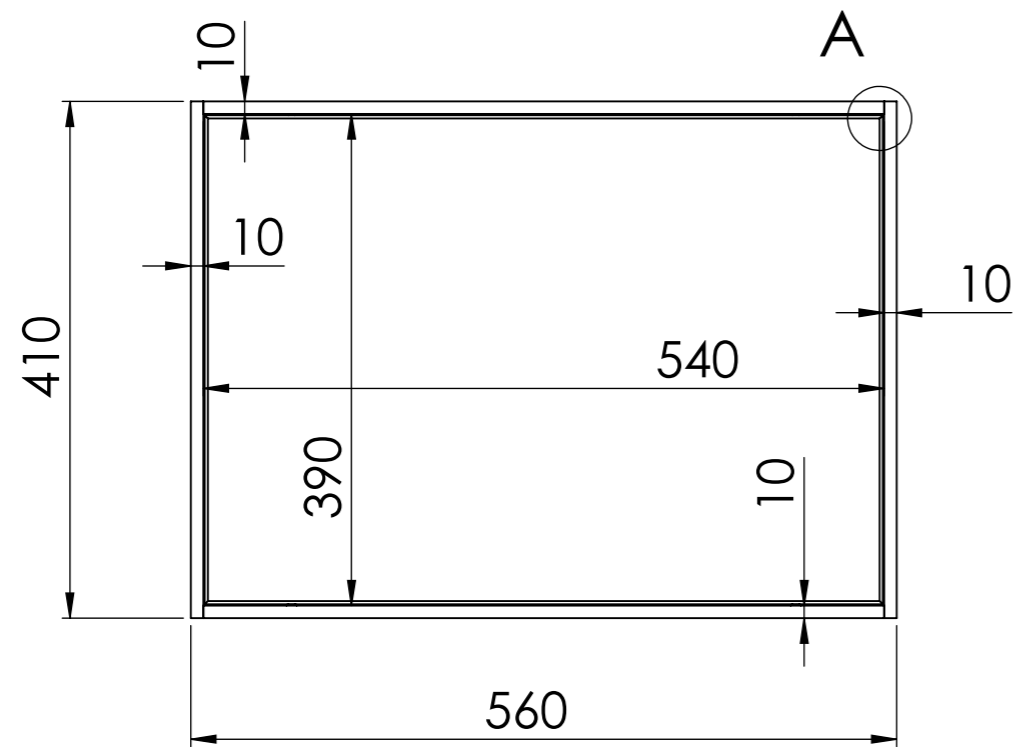

4492

SZCZEGÓŁ A  
SKALA 2:1

Square Lamp Table 560x410x430