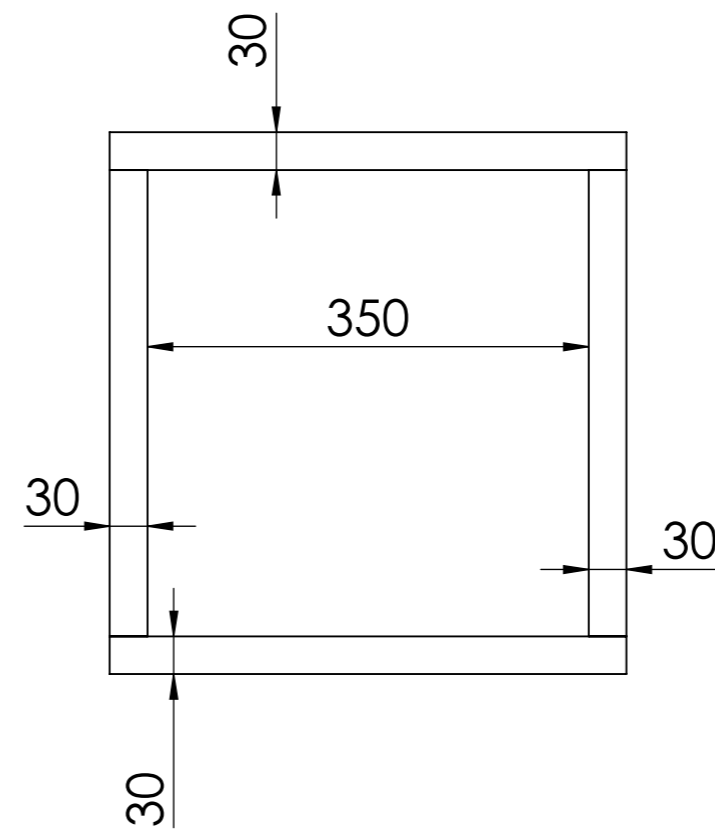

4492

SZCZEGÓŁ A  
SKALA 2:1

Square Lamp Table 560x410x430