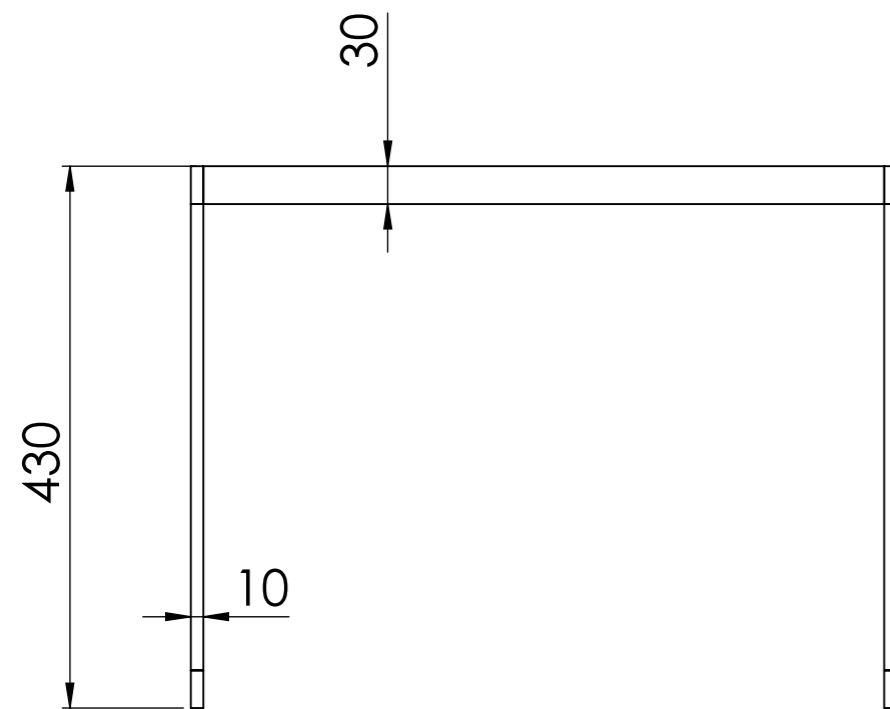

4492

SZCZEGÓŁ A  
SKALA 2:1

Square Lamp Table 560x410x430