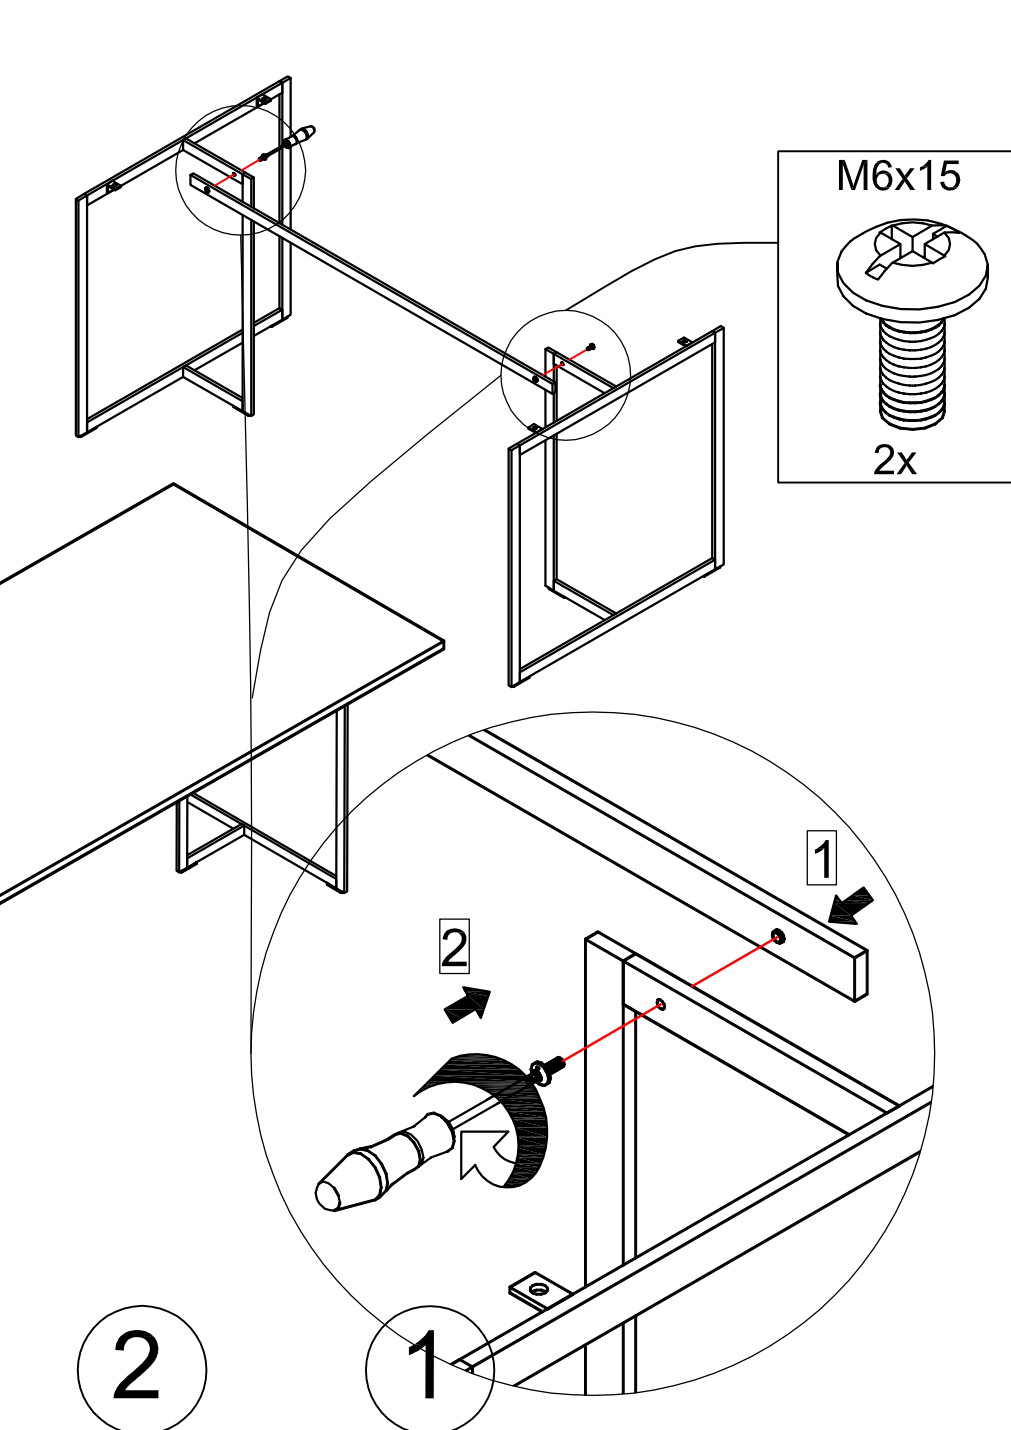

2x

4585 Black

3

profil płaskownik 30x10