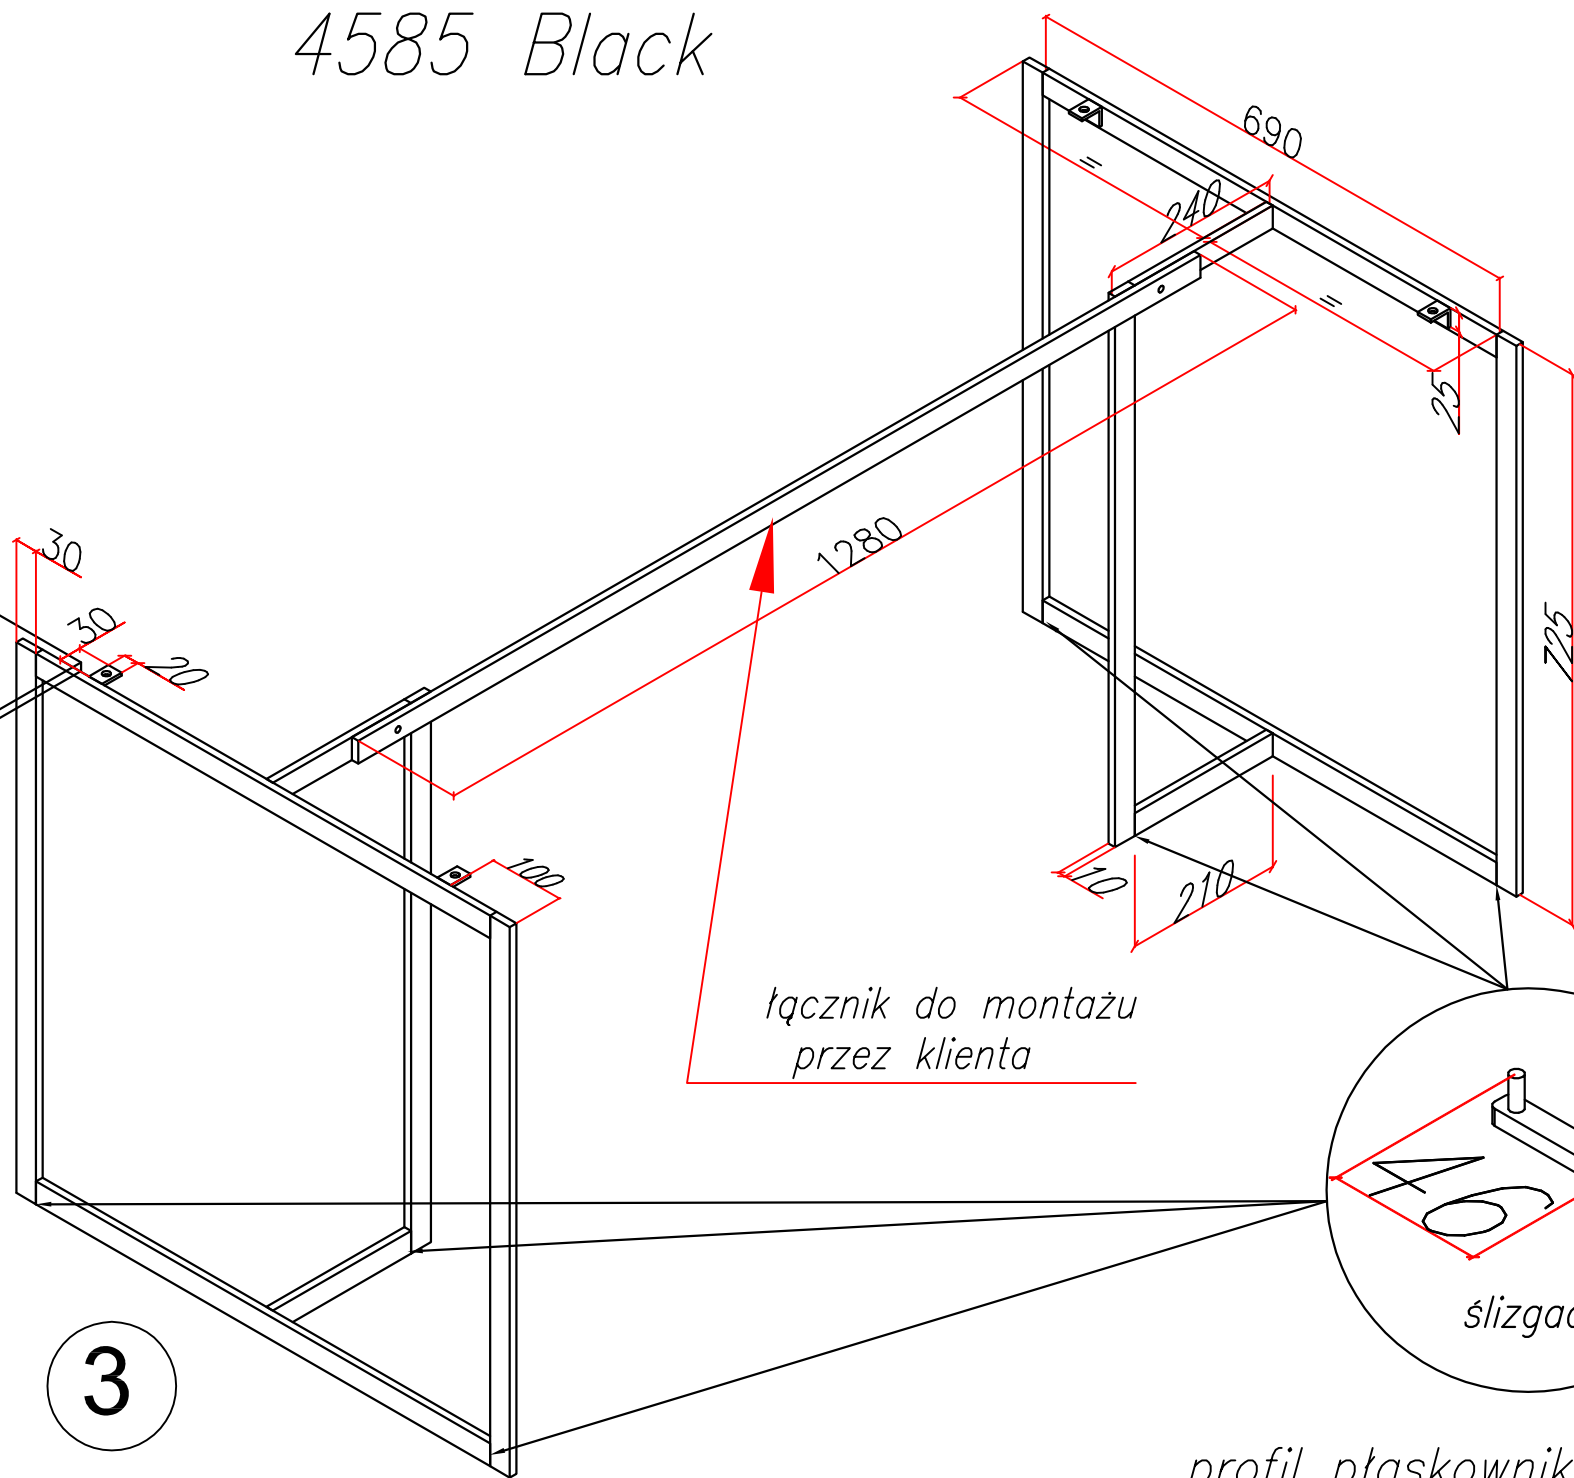

4585

2x

1x

M6x20

"4"

M6x15

4x

1x

2x

4585 Black

3

profil płaskownik 30x10