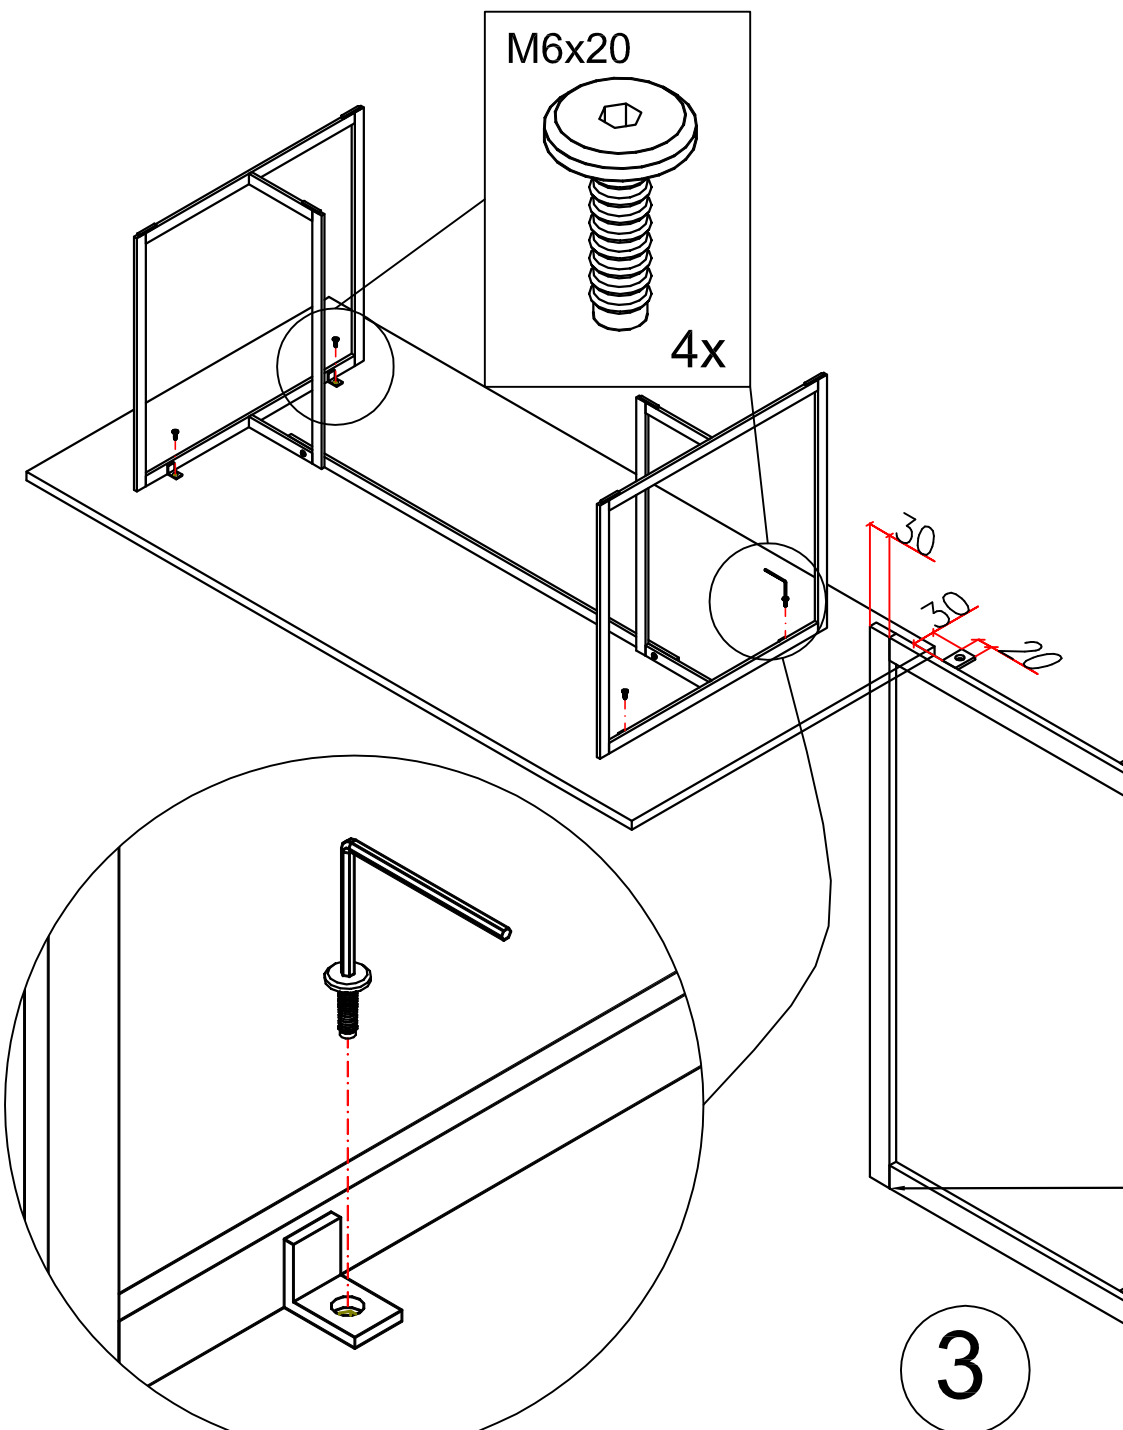

2x

4585 Black

3

profil płaskownik 30x10